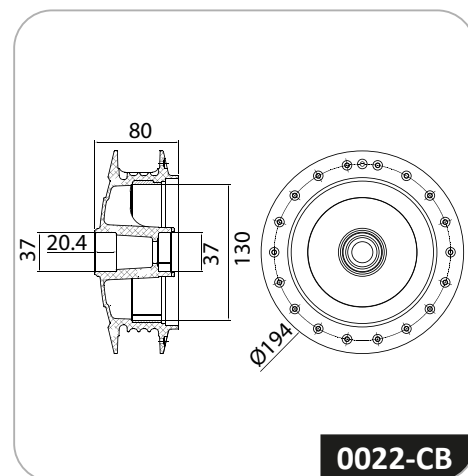

Lançamento

Cubo de Roda BIZ 125

0022-CB

Montadora	Aplicação	Ano	Eixo
Honda	0022-CB	2018	Dianteiro

Os produtos TMD Friction são desenvolvidos com tecnologia de ponta há mais de 100 anos e projetados para oferecer o máximo em desempenho com alta performance, segurança e conforto. É por isso que a Cobreq continua sendo o parceiro confiável em equipamentos originais para os principais fabricantes do mundo até hoje!