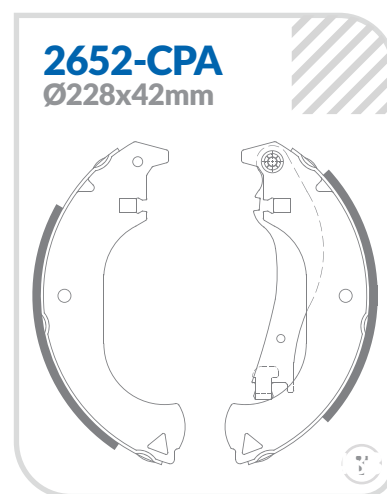

## 2652-CPA

Montadora	Aplicação	Ano	Eixo
FIAT	STRADA ADVENTURE 1.6/1.8 MOTOR E-TORQ	09>	Traseiro

Os produtos TMD Friction são desenvolvidos com tecnologia de ponta há mais de 100 anos e projetados para oferecer o máximo em desempenho com alta performance, segurança e conforto. É por isso que a Cobreq continua sendo o parceiro confiável em equipamentos originais para os principais fabricantes do mundo até hoje!