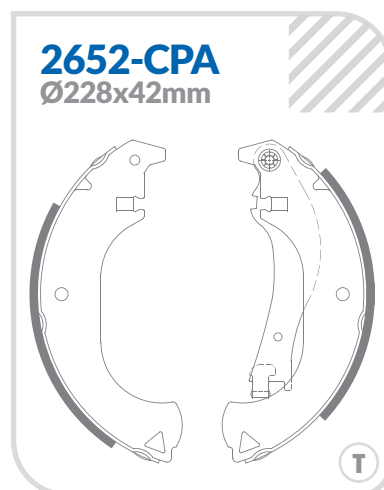

Lançamento

Sapata de Freio Strada

COBREG[®]

2652-CPA

Montadora	Aplicação	Ano	Eixo
FIAT	STRADA WORKING 1.4	10>	Traseiro
FIAT	STRADA ADVENTURE 1.6/1.8 E-TORQ	09>	Traseiro

Os produtos TMD Friction são desenvolvidos com tecnologia de ponta há mais de 100 anos e projetados para oferecer o máximo em desempenho com alta performance, segurança e conforto. É por isso que a Cobreq continua sendo o parceiro confiável em equipamentos originais para os principais fabricantes do mundo até hoje!