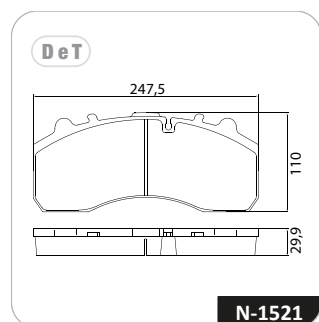

Baixe nosso app

ANDROID APP ON
Play Store

Download on the
App Store

/cobreq

/CobreqFreios

@cobreq

0800 11-1992
sac.cobreq@tmdfriction.com
cobreq.com.br