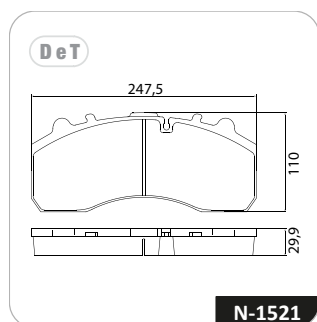

Baixe nosso app

ANDROID APP ON
Play Store

Download on the
App Store

/cobreq

/CobreqFreios

@cobreq

0800 11-1992
sac.cobreq@tmdfriction.com
cobreq.com.br