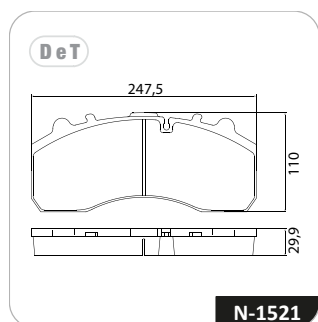

Ficha de lançamento
Hoja de lanzamiento | Release sheet

Mercedes-Benz Axor

N-1521 (sem kit)

Aplicações

Aplicaciones | Applications

Pastilha de Freio

Pastilla de freno | Brake Pad

Modelo Modelo | Model	Axor	Axor
Versão Versión | Version	AXOR 2640 6x4	AXOR 2644 6x4
Eixo Dianteiro Eje Delantero | Front Axle	N-1521 (sem kit)	N-1521 (sem kit)
Dados técnicos Datos Técnicos | Technical Data	247,5 x 110,0 x 29,9	247,5 x 110,0 x 29,9
Cod. Barras Ean | Ean	789267907561-7	789267907561-7
Conversões Conversiones | Conversions	WVA 29202	WVA 29202
Eixo Traseiro Eje Trasero | Rear Axle	N-1521 (sem kit)	N-1521 (sem kit)
Dados técnicos Datos Técnicos | Technical Data	247,5 x 110,0 x 29,9	247,5 x 110,0 x 29,9
Cod. Barras Ean | Ean	789267907561-7	789267907561-7
Conversões Conversiones | Conversions	WVA 29202	WVA 29202
NCM NCM | NCM	8708.30.19	8708.30.19
IPI IPI | IPI	5%	5%

Baixe
nosso
app

ANDROID APP ON
Play Store

Download on the
App Store

f /cobreq
▶ /CobreqFreios
@cobreq

0800 11-1992
sac.cobreq@tmdfriction.com
cobreq.com.br