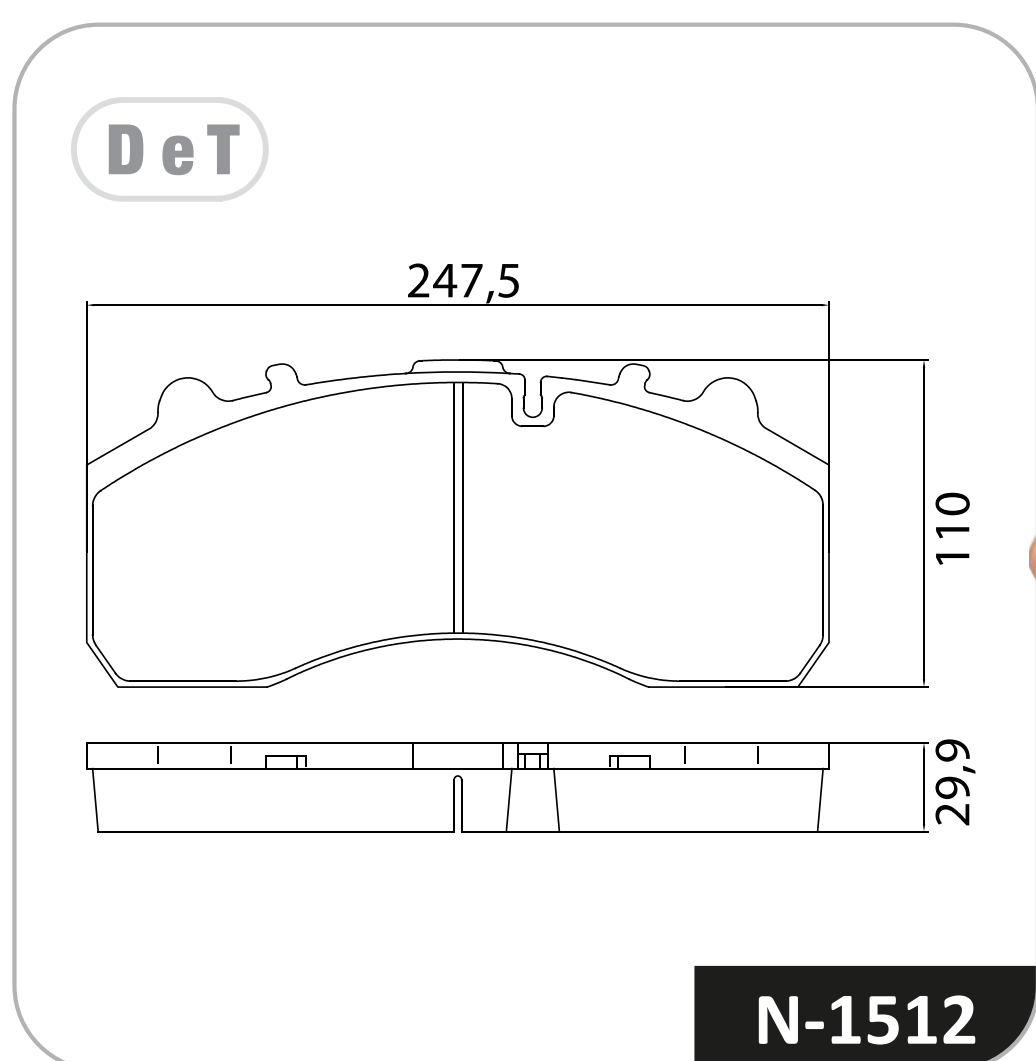

Baixe nosso app

/cobreq

/CobreqFreios

@cobreq

0800 11-1992
sac.cobreq@tmdfriction.com
cobreq.com.br