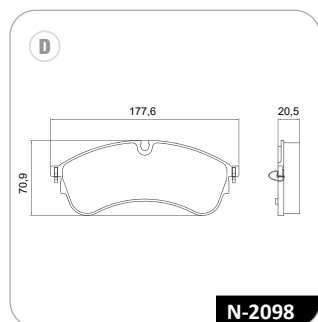

Modelo Modelo Model	Delivery	Delivery	Delivery
Versão Versión Version	4.150	6.160	Express
Eixo Dianteiro Eje Delantero Front Axle	N-2098	N-2098	N-2098
Dados técnicos Datos Técnicos Technical Data	177,6 x 70,9 x 20,5 mm	177,6 x 70,9 x 20,5 mm	177,6 x 70,9 x 20,5 mm
Cod. Barras Ean Ean	789.2679.18012-0	789.2679.18012-0	789.2679.18012-0
Conversões Conversaciones Conversions	WVA 22178	WVA 22178	WVA 22178
Eixo Traseiro Eje Trasero Rear Axle	N-2099	N-2101	N-2099
Dados técnicos Datos Técnicos Technical Data	141,2 x 66,0 x 18,0 mm	163,6 x 67,1 x 20,5 mm	141,2 x 66,0 x 18,0 mm
Cod. Barras Ean Ean	789.267.916.111-2	789.2679.18014-4	789.267.916.111-2
Conversões Conversaciones Conversions	WVA 22802	WVA 22147	WVA 22802
NCM NCM NCM	8708.30.19	8708.30.19	8708.30.19
IPI IPI IPI	5%	5%	5%