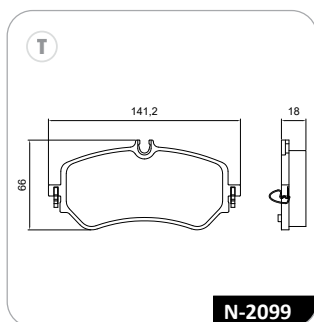

Modelo Modelo Model	Delivery	Delivery	Delivery
Versão Versión Version	4.150	6.160	Express
Eixo Dianteiro Eje Delantero Front Axle	N-2098	N-2098	N-2098
Dados técnicos Datos Técnicos Technical Data	177,6 x 70,9 x 20,5 mm	177,6 x 70,9 x 20,5 mm	177,6 x 70,9 x 20,5 mm
Cod. Barras Ean Ean	789.2679.18012-0	789.2679.18012-0	789.2679.18012-0
Conversões Conversaciones Conversions	WVA 22178	WVA 22178	WVA 22178
Eixo Traseiro Eje Trasero Rear Axle	N-2099	N-2101	N-2099
Dados técnicos Datos Técnicos Technical Data	141,2 x 66,0 x 18,0 mm	163,6 x 67,1 x 20,5 mm	141,2 x 66,0 x 18,0 mm
Cod. Barras Ean Ean	789.267.916.111-2	789.2679.18014-4	789.267.916.111-2
Conversões Conversaciones Conversions	WVA 22802	WVA 22147	WVA 22802
NCM NCM NCM	8708.30.19	8708.30.19	8708.30.19
IPI IPI IPI	5%	5%	5%