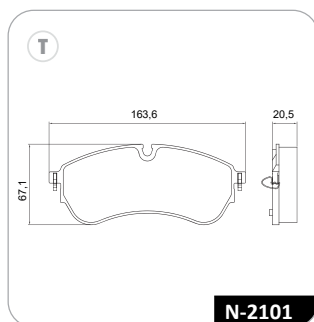

Modelo Modelo Model	Delivery	Delivery	Delivery
Versão Versión Version	4.150	6.160	Express
Eixo Dianteiro Eje Delantero Front Axle	N-2098	N-2098	N-2098
Dados técnicos Datos Técnicos Technical Data	177,6 x 70,9 x 20,5 mm	177,6 x 70,9 x 20,5 mm	177,6 x 70,9 x 20,5 mm
Cod. Barras Ean Ean	789.2679.18012-0	789.2679.18012-0	789.2679.18012-0
Conversões Conversaciones Conversions	WVA 22178	WVA 22178	WVA 22178
Eixo Traseiro Eje Trasero Rear Axle	N-2099	N-2101	N-2099
Dados técnicos Datos Técnicos Technical Data	141,2 x 66,0 x 18,0 mm	163,6 x 67,1 x 20,5 mm	141,2 x 66,0 x 18,0 mm
Cod. Barras Ean Ean	789.267.916.111-2	789.2679.18014-4	789.267.916.111-2
Conversões Conversaciones Conversions	WVA 22802	WVA 22147	WVA 22802
NCM NCM NCM	8708.30.19	8708.30.19	8708.30.19
IPI IPI IPI	5%	5%	5%