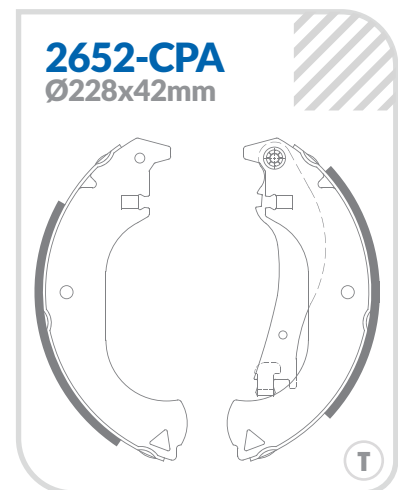

Lanzamiento

Zapatas de Freno Strada

COBREG®

2652-CPA

Marca	Aplicación	Año	Eje
FIAT	STRADA WORKING 1.4	10>	Posterior
FIAT	STRADA ADVENTURE 1.6/1.8 E-TORQ	09>	Posterior

Los productos TMD Friction son desarrollados con tecnología avanzada por más de 100 años y proyectados para ofrecer desempeño máximo con alto rendimiento, seguridad y confort. Esta es la razón que Cobreq sigue siendo el socio confiable en equipos originales para los principales fabricantes del mundo hasta hoy.