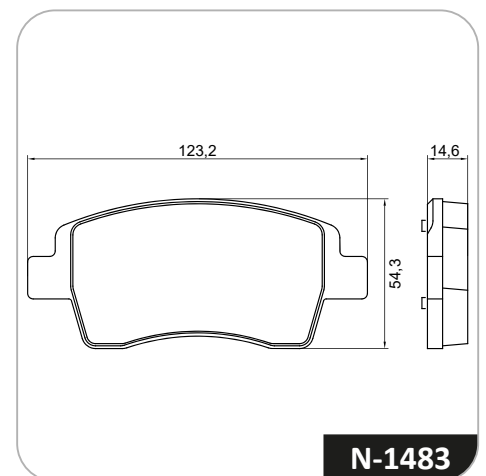

## N-1483

Marca	Aplicación	Año	Eje
Toyota	YARIS HATCH 1.3 XL	19>	Delantero
Toyota	YARIS HATCH 1.5 XLS	19>	Delantero
Toyota	YARIS HATCH 1.5 XS	19>	Delantero
Toyota	YARIS SEDAN 1.5 XL	19>	Delantero
Toyota	YARIS SEDAN 1.5 XLS	19>	Delantero
Toyota	YARIS SEDAN 1.5 XS	19>	Delantero