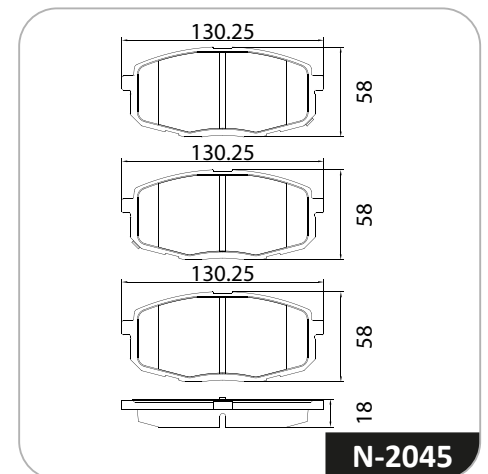

## N-2045

Marca	Aplicación	Año	Eje
Hyundai	CRETA 1.6 ATTITUDE	17 >	Delantero
Hyundai	CRETA 1.6 PULSE	17 >	Delantero
Hyundai	CRETA 2.0 PRESTIGE	17 >	Delantero
Hyundai	CRETA 2.0 SPORT	17 >	Delantero

Los productos TMD Friction son desarrollados con tecnología avanzada por más de 100 años y proyectados para ofrecer desempeño máximo con alto rendimiento, seguridad y confort. Esta es la razón que Cobreq sigue siendo el socio confiable en equipos originales para los principales fabricantes del mundo hasta hoy.