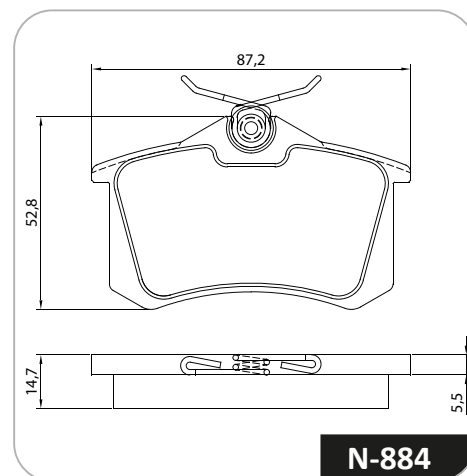

Lanzamiento

Pastillas de Freno T-Cross

COBREG®

N-884

Marca	Aplicación	Año	Eje
Volkswagem	T-Cross 1.0 200TSI	19>	Posterior
Volkswagem	T-Cross 1.4 250TSI	19>	Posterior

Los productos TMD Friction son desarrollados con tecnología avanzada por más de 100 años y proyectados para ofrecer desempeño máximo con alto rendimiento, seguridad y confort. Esta es la razón que Cobreq sigue siendo el socio confiable en equipos originales para los principales fabricantes del mundo hasta hoy.