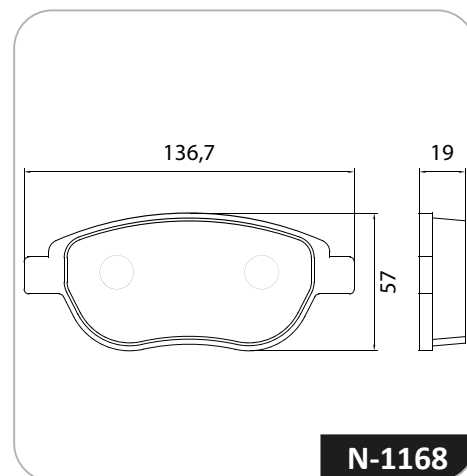

Lançamento

Pastilha de Freio C4 Cactus

COBREG[®]

N-1168

Montadora	Aplicação	Ano	Eixo
CITROËN	C4 CACTUS LIVE 1.6	19>	Dianteiro
CITROËN	C4 CACTUS FEEL 1.6	19>	Dianteiro
CITROËN	C4 CACTUS SHINE 1.6 THP	19>	Dianteiro