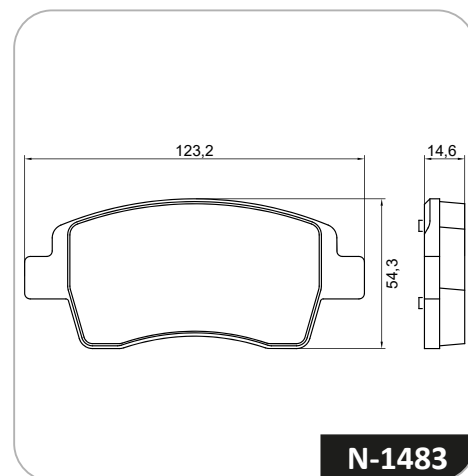

## N-1483

Montadora	Aplicação	Ano	Eixo
Toyota	YARIS HATCH 1.3 XL	19>	Dianteiro
Toyota	YARIS HATCH 1.5 XLS	19>	Dianteiro
Toyota	YARIS HATCH 1.5 XS	19>	Dianteiro
Toyota	YARIS SEDAN 1.5 XL	19>	Dianteiro
Toyota	YARIS SEDAN 1.5 XLS	19>	Dianteiro
Toyota	YARIS SEDAN 1.5 XS	19>	Dianteiro