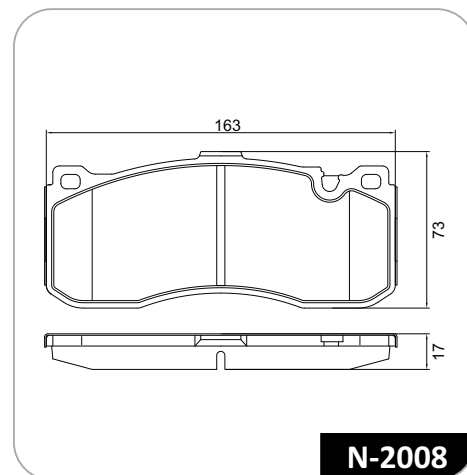

Lançamento

Pastilha de Freio 320I

COBREG[®]

N-2008

| Montadora | Aplicação | Ano | Eixo |
|-----------|-----------|---------------|-----------|
| BMW | 320I | 01/05 > 10/11 | Dianteiro |

Os produtos TMD Friction são desenvolvidos com tecnologia de ponta há mais de 100 anos e projetados para oferecer o máximo em desempenho com alta performance, segurança e conforto. É por isso que a Cobreq continua sendo o parceiro confiável em equipamentos originais para os principais fabricantes do mundo até hoje!