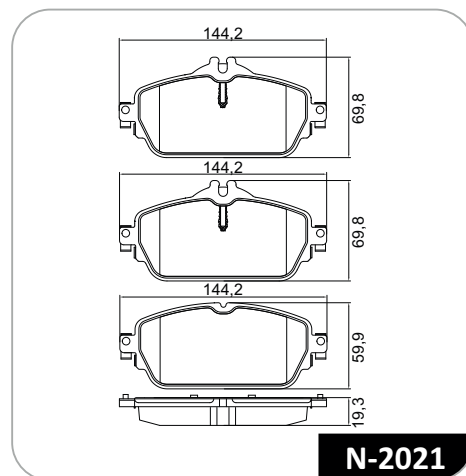

Lançamento

Pastilha de Freio Classe C

COBREQ[®]

N-2021

Montadora	Aplicação	Ano	Eixo
MERCEDES-BENZ	CLASSE C 180	03/14 >	Dianteiro
MERCEDES-BENZ	CLASSE C 180 BlueTEC	05/14 >	Dianteiro
MERCEDES-BENZ	CLASSE C 180 CONVERSIVEL	06/16 >	Dianteiro
MERCEDES-BENZ	CLASSE C 180 Flex	06/15 >	Dianteiro