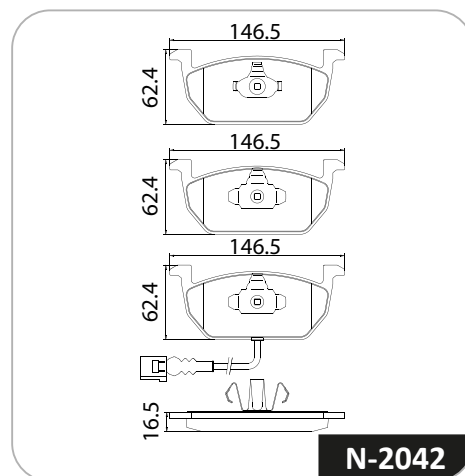

## N-2042

Montadora	Aplicação	Ano	Eixo
Volkswagen	NOVO POLO CONFORTLINE 200 TSI	18 >	Dianteiro
Volkswagen	NOVO POLO HIGHLINE 200 TSI	18 >	Dianteiro

Os produtos TMD Friction são desenvolvidos com tecnologia de ponta há mais de 100 anos e projetados para oferecer o máximo em desempenho com alta performance, segurança e conforto. É por isso que a Cobreq continua sendo o parceiro confiável em equipamentos originais para os principais fabricantes do mundo até hoje!