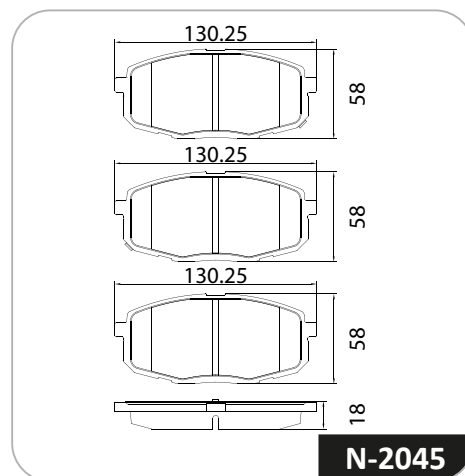

Lançamento

Pastilha de Freio Creta

COBREG[®]

N-2045

Montadora	Aplicação	Ano	Eixo
Hyundai	CRETA 1.6 ATTITUDE	17 >	Dianteiro
Hyundai	CRETA 1.6 PULSE	17 >	Dianteiro
Hyundai	CRETA 2.0 PRESTIGE	17 >	Dianteiro
Hyundai	CRETA 2.0 SPORT	17 >	Dianteiro