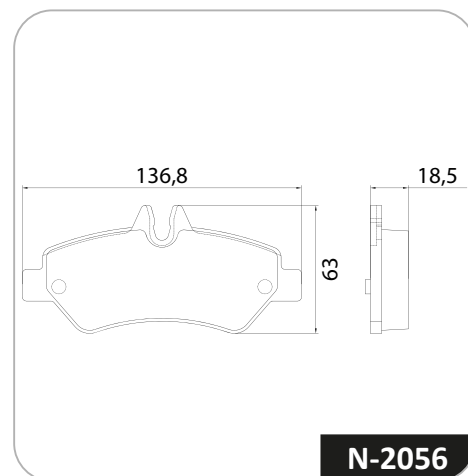

## N-2056

Montadora	Aplicação	Ano	Eixo
Volkswagen	Crafter 3.8ton 2008 - 2010	08 > 10	Traseiro

Os produtos TMD Friction são desenvolvidos com tecnologia de ponta há mais de 100 anos e projetados para oferecer o máximo em desempenho com alta performance, segurança e conforto. É por isso que a Cobreq continua sendo o parceiro confiável em equipamentos originais para os principais fabricantes do mundo até hoje!