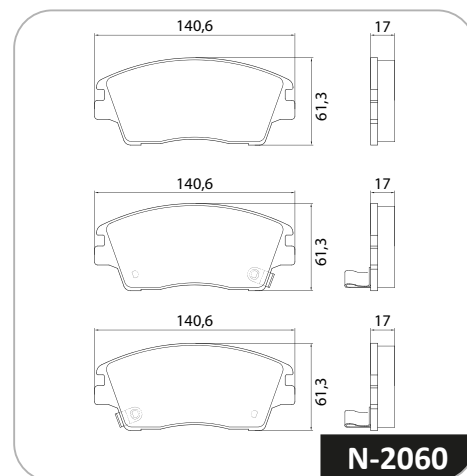

Lançamento

Pastilha de Freio New Tucson

COBREQ[®]

N-2060

Montadora	Aplicação	Ano	Eixo
Hyundai	New Tucson 2017>	17 >	Dianteiro

Os produtos TMD Friction são desenvolvidos com tecnologia de ponta há mais de 100 anos e projetados para oferecer o máximo em desempenho com alta performance, segurança e conforto. É por isso que a Cobreq continua sendo o parceiro confiável em equipamentos originais para os principais fabricantes do mundo até hoje!