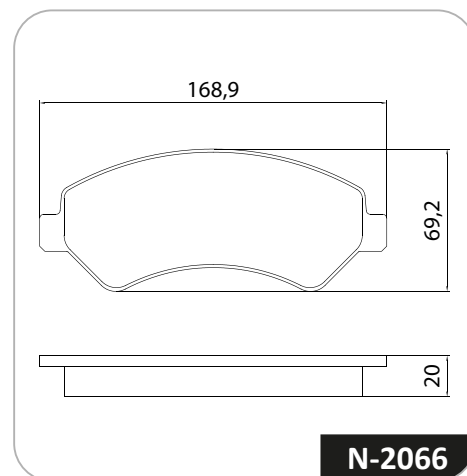

Lançamento

Pastilha de Freio Ducato Cargo Curto / Médio

COBREG[®]

N-2066

Montadora	Aplicação	Ano	Eixo
Fiat	DUCATO CARGO CURTO / MÉDIO 4P 2.3	2018>	Dianteiro

Os produtos TMD Friction são desenvolvidos com tecnologia de ponta há mais de 100 anos e projetados para oferecer o máximo em desempenho com alta performance, segurança e conforto. É por isso que a Cobreq continua sendo o parceiro confiável em equipamentos originais para os principais fabricantes do mundo até hoje!