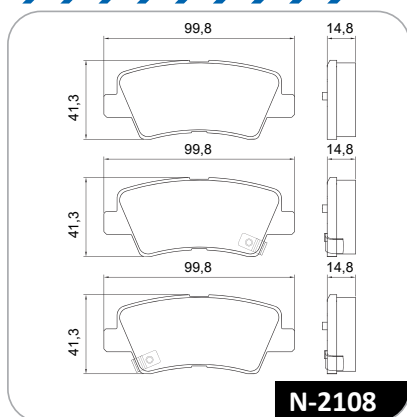

# New Tucson, IX 35 e Sportage

N-2108

## Plastilha de Freio

Brake pads | Pastillas de freno

<b>Modelo</b> Modelo   Model	IX 35	SPORTAGE
<b>Versão</b> Versión   Version	IX35 2.0 16v	EX/LX 2.0 16v
<b>Eixo Dianteiro</b> Eje Delantero   Front Axle	-	-
<b>Dados técnicos</b> Datos Técnicos   Technical Data	-	-
<b>Cod. Barras</b> Ean   Ean	-	-
<b>Conversões</b> Conversaciones   Conversions	-	-
<b>Eixo Traseiro</b> Eje Trasero   Rear Axle	N-2108	N-2108
<b>Dados técnicos</b> Datos Técnicos   Technical Data	99,8 x 41,3 x 14,8	99,8 x 41,3 x 14,8
<b>Cod. Barras</b> Ean   Ean	789267918013-7	789267918013-7
<b>Conversões</b> Conversaciones   Conversions		
<b>NCM</b> NCM   NCM	8708.30.19	8708.30.19
<b>IPI</b> IPI   IPI	5%	5%