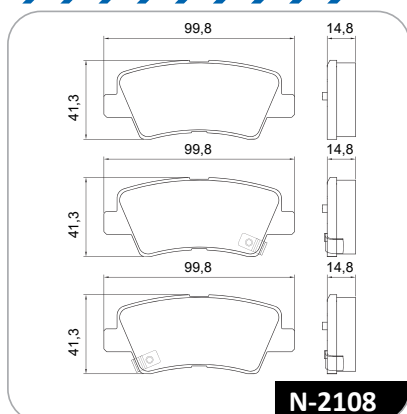

f /cobreq
▶ /CobreqFreios
@cobreq

0800 11-1992
sac.cobreq@tmdfriction.com
cobreq.com.br