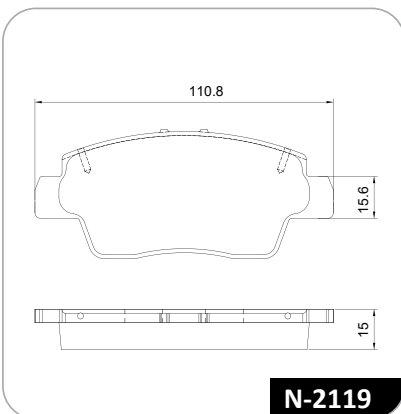

Baixe nosso app

/cobreq

/cobreq

@cobreq

/cobreq

0800 11-1992
sac.cobreq@tmdfriction.com
cobreq.com.br

Baixe nosso app

ANDROID APP

Play Store

IOS APP

App Store