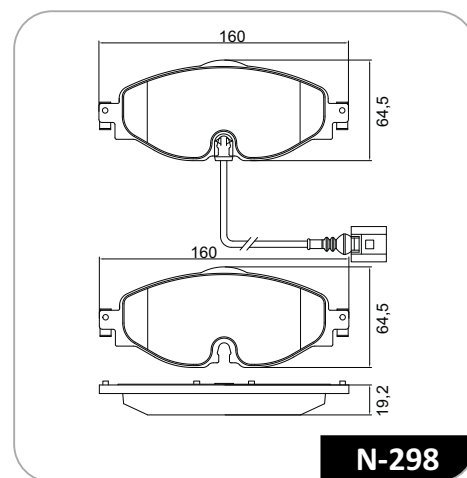

Lançamento

Pastilha de Freio Passat

COBREQ[®]

N-298

Montadora	Aplicação	Ano	Eixo
VOLKSWAGEN	PASSAT 1.4 TSI	11/14 >	Dianteiro
VOLKSWAGEN	PASSAT 1.6	05/14 >	Dianteiro
VOLKSWAGEN	PASSAT 2.0 TSI	02/15 >	Dianteiro