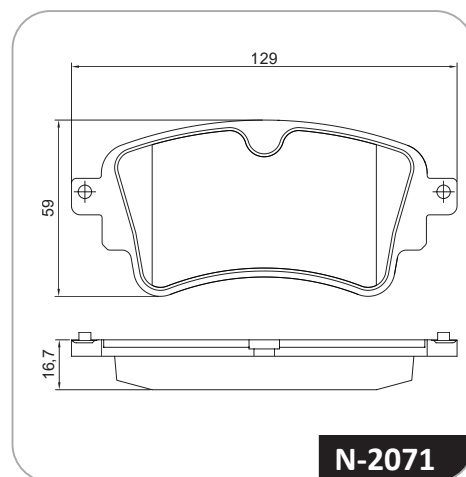

Lançamento

Pastilha de Freio Q5

COBREG®

N-2071

Montadora	Aplicação	Ano	Eixo
Audi	Q5 2.0 TDI		Traseiro

Os produtos TMD Friction são desenvolvidos com tecnologia de ponta há mais de 100 anos e projetados para oferecer o máximo em desempenho com alta performance, segurança e conforto. É por isso que a Cobreq continua sendo o parceiro confiável em equipamentos originais para os principais fabricantes do mundo até hoje!