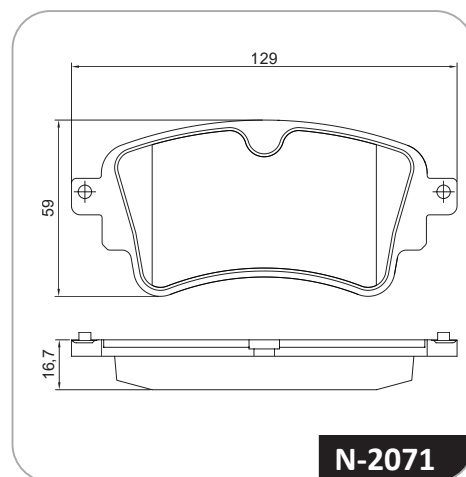

Lançamento

Pastilha de Freio Q7

COBREG®

N-2071

Montadora	Aplicação	Ano	Eixo
Audi	Q7 2.0 TFSI Quattro	08/15>	Traseiro

Os produtos TMD Friction são desenvolvidos com tecnologia de ponta há mais de 100 anos e projetados para oferecer o máximo em desempenho com alta performance, segurança e conforto. É por isso que a Cobreq continua sendo o parceiro confiável em equipamentos originais para os principais fabricantes do mundo até hoje!