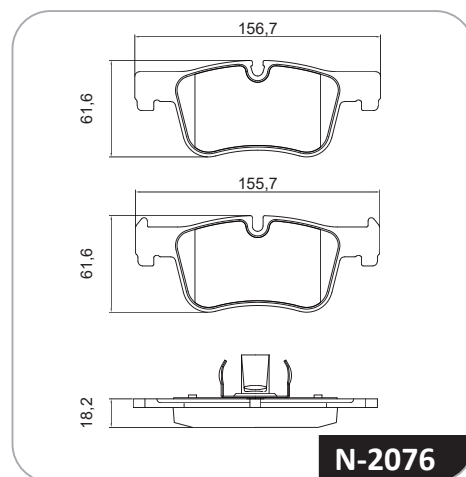

Lançamento

Pastilha de Freio Serie 3

COBREG®

N-2076

Montadora	Aplicação	Ano	Eixo
BMW	Serie 1	11>	Dianteiro
BMW	Serie 3	11>	Dianteiro

Os produtos TMD Friction são desenvolvidos com tecnologia de ponta há mais de 100 anos e projetados para oferecer o máximo em desempenho com alta performance, segurança e conforto. É por isso que a Cobreq continua sendo o parceiro confiável em equipamentos originais para os principais fabricantes do mundo até hoje!