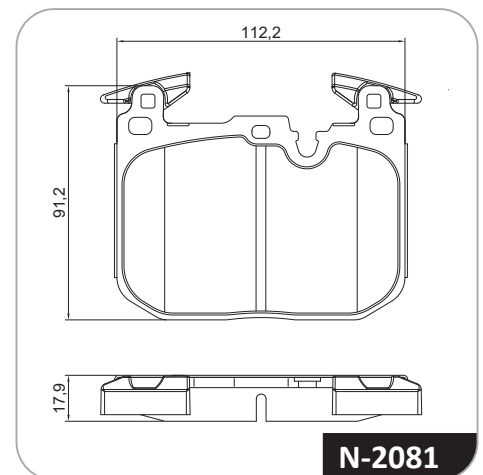

Lançamento

Pastilha de Freio Serie 2

COBREG®

N-2081

Montadora	Aplicação	Ano	Eixo
BMW	Serie 2	13>	Dianteiro

Os produtos TMD Friction são desenvolvidos com tecnologia de ponta há mais de 100 anos e projetados para oferecer o máximo em desempenho com alta performance, segurança e conforto. É por isso que a Cobreq continua sendo o parceiro confiável em equipamentos originais para os principais fabricantes do mundo até hoje!