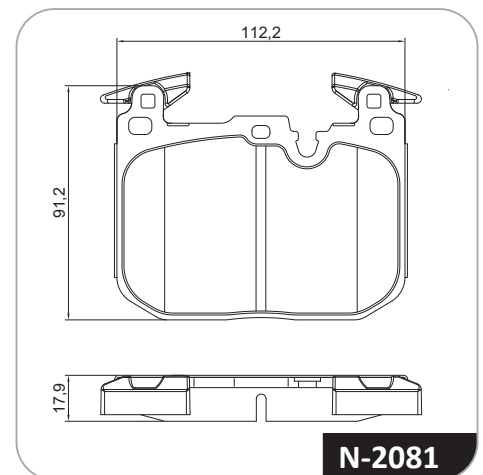

Lanzamiento

Pastilla de Freno Serie 4

COBREG®

N-2081

Marca	Aplicación	Año	Eje
BMW	Serie 4	14>	Delantero

Los productos TMD Friction son desarrollados con tecnología avanzada por más de 100 años y proyectados para ofrecer desempeño máximo con alto rendimiento, seguridad y confort. Esta es la razón que Cobreq sigue siendo el socio confiable en equipos originales para los principales fabricantes del mundo hasta hoy.