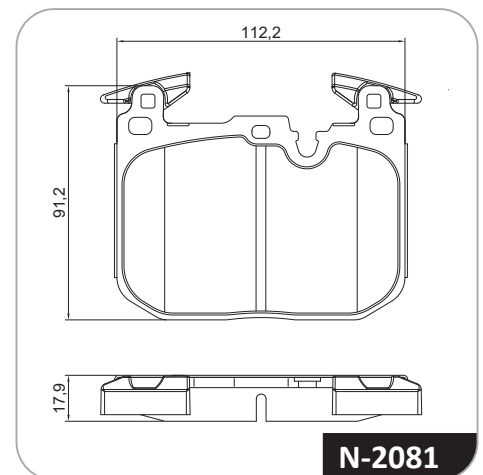

Lançamento

Pastilha de Freio Serie 4

COBREG®

N-2081

Montadora	Aplicação	Ano	Eixo
BMW	Serie 4	14>	Dianteiro

Os produtos TMD Friction são desenvolvidos com tecnologia de ponta há mais de 100 anos e projetados para oferecer o máximo em desempenho com alta performance, segurança e conforto. É por isso que a Cobreq continua sendo o parceiro confiável em equipamentos originais para os principais fabricantes do mundo até hoje!