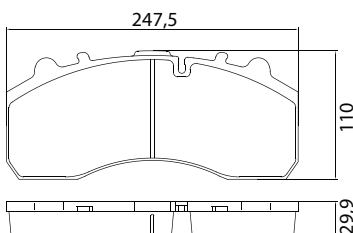

Aplicações

Plastilha de Freio

Aplicaciones | Applications

Brake pads

Pastillas de freno

Modelo Modelo | Model	O-500	O-500	O-500
Versão Versión | Versión	O-500 U Articulado O-500 UDA 3736 O-500 MDA 3736	O-500 M Articulado O-500 UA 2836	O-500 U O-500 RS 1836
Ano Year | Año	06>	06>	06>
Eixo Dianteiro / Traseiro Eje Delantero/ Trasero | Front/ Rear Axle	N-1513 (sem kit)	N-1513 (sem kit)	N-1513 (sem kit)
Dados técnicos Datos Técnicos | Technical Data	247,5 x 110,0 x 29,9	247,5 x 110,0 x 29,9	247,5 x 110,0 x 29,9
Cod. Barras Ean | Ean	789267907561-7	789267907561-7	789267907561-7
Conversões Conversiones | Conversions	WVA 29202	WVA 29202	WVA 29202
NCM NCM | NCM	8708.30.19	8708.30.19	8708.30.19
IPI IPI | IPI	5%	5%	5%
Eixos Eje / Axle	4	3	2

DeT