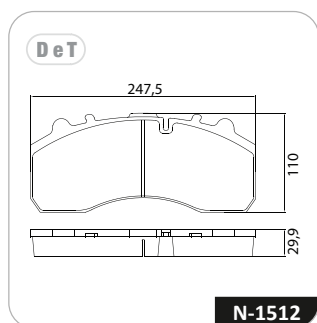

Ficha de lançamento
Hoja de lanzamiento | Release sheet

Saab Scania

N-1512 (com kit)

Aplicações

Aplicaciones | Applications

Pastilha de Freio

Pastilla de freno | Brake Pad

Modelo

Modelo | Model

Saab

Versão

Versión | Version

K-420 4X2, 6X2

Eixo Dianteiro

Eje Delantero | Front Axle

N-1512 (com kit)

Dados técnicos Eixo

Datos Técnicos | Technical Data

247,5 x 110,0 x 29,9

Cod. Barras

Ean | Ean

789267907560-0

Conversões

Conversiones | Conversions

WVA 29202

NCM

NCM | NCM

8708.30.19

IPI

IPI | IPI

5%

Acesse
nossos
canais e
siga-nos
nas mídias
sociais:

Tudo em um só lugar

Aponte seu celular para o nosso QR Code para acessar todos os nossos principais canais de comunicação, como nosso aplicativo, nossas redes sociais e nosso site.

0800 011-1992

sac.cobreq@tmdfriction.com

cobreq.com.br

N-1512