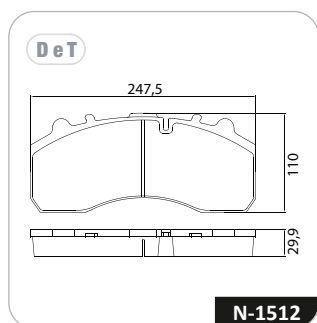

Ficha de lançamento
Hoja de lanzamiento | Release sheet

Saab Scania

N-1512 (com kit)

Aplicações

Aplicaciones | Applications

Pastilha de Freio

Pastilla de freno | Brake Pad

Modelo Modelo | Model	Saab	Saab	Saab
Versão Versión | Version	K-310 4X2	K-340 4X2	K-380 4X2, 6X2
Eixo Dianteiro Eje Delantero | Front Axle	N-1512 (com kit)	N-1512 (com kit)	N-1512 (com kit)
Dados técnicos Eixo Datos Técnicos | Technical Data	247,5 x 110,0 x 29,9	247,5 x 110,0 x 29,9	247,5 x 110,0 x 29,9
Cod. Barras Ean | Ean	789267907560-0	789267907560-0	789267907560-0
Conversões Conversiones | Conversions	WVA 29202	WVA 29202	WVA 29202
NCM NCM | NCM	8708.30.19	8708.30.19	8708.30.19
IPI IPI | IPI	5%	5%	5%

Tudo em um só lugar

Aponte seu celular para o nosso QR Code para acessar todos os nossos principais canais de comunicação, como nosso aplicativo, nossas redes sociais e nosso site.

[f/cobreq](#)

[@cobreq](#)

[/cobreq](#)

[/cobreq](#)

0800 011-1992

sac.cobreq@tmdfriction.com

cobreq.com.br