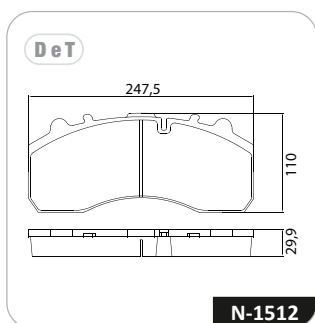

Ficha de lançamento
Hoja de lanzamiento | Release sheet

Saab Scania

N-1512 (com kit)

Aplicações

Aplicaciones | Applications

Pastilha de Freio

Pastilla de freno | Brake Pad

Modelo Modelo | Model	Saab	Saab	Saab
Versão Versión | Version	K-124 EB 4X2, 6X2, 8X2	K-230 4X2	K-270 4X2
Eixo Dianteiro Eje Delantero | Front Axle	N-1512 (com kit)	N-1512 (com kit)	N-1512 (com kit)
Dados técnicos Eixo Datos Técnicos | Technical Data	247,5 x 110,0 x 29,9	247,5 x 110,0 x 29,9	247,5 x 110,0 x 29,9
Cod. Barras Ean | Ean	789267907560-0	789267907560-0	789267907560-0
Conversões Conversiones | Conversions	WVA 29202	WVA 29202	WVA 29202
NCM NCM | NCM	8708.30.19	8708.30.19	8708.30.19
IPI IPI | IPI	5%	5%	5%

Tudo em um só lugar

Aponte seu celular para o nosso QR Code para acessar todos os nossos principais canais de comunicação, como nosso aplicativo, nossas redes sociais e nosso site.

[f/cobreq](#)

[@cobreq](#)

[/cobreq](#)

[/cobreq](#)

0800 011-1992

sac.cobreq@tmdfriction.com

cobreq.com.br