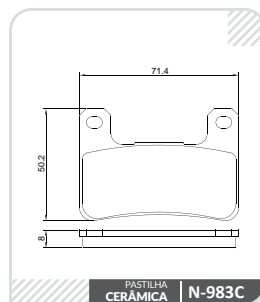

LINHA
**Racing
Extreme**
COBREQ®

Aplicações
**SUZUKI
V-STROM**

**DL 1000
V-STROM**

Modelo(s): Todos

Ano(s): 2014 ~

Eixo Dianteiro

Eixo Traseiro

**V-STROM
650 DL**