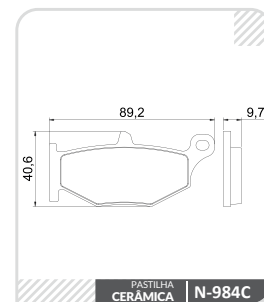

LINHA
**Racing
Extreme**
COBREQ®

Aplicações
**SUZUKI
V-STROM**

**DL 1000
V-STROM**

Modelo(s): Todos

Ano(s): 2014 ~

Eixo Dianteiro

Eixo Traseiro

**V-STROM
650 DL**

Modelo(s): Todos

Ano(s): 2004 ~ 2018

Eixo Dianteiro LD

Eixo Dianteiro LE

Eixo Traseiro

AGO/2021

Tudo em um só lugar

Aponte seu celular para o nosso QR Code para acessar todos os nossos principais canais de comunicação, como nosso aplicativo, nossas redes sociais e nosso site.