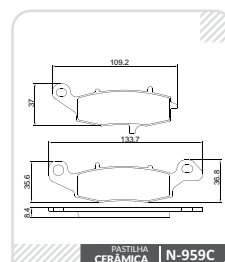

Eixo Dianteiro LE