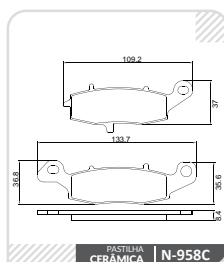

**V-STROM
650 DL**

Modelo(s): Todos

Ano(s): 2004 ~ 2018

Eixo Dianteiro LD