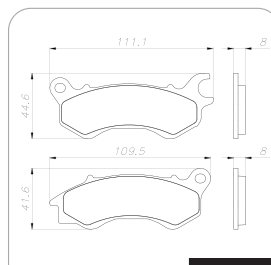

**HONDA
CG Titan 150 EX CBS**

Modelo(s): **Todos**

Ano(s): **2015 ~**

Eixo **Dianteiro**

N-1836

Eixo **Traseiro**

0302-CP

**YAMAHA
Neo 125 UBS**

Modelo(s): **Todos**

Ano(s): **2019 ~**

Eixo **Dianteiro**

N-1788

Eixo **Traseiro**

0323-CP

SET/2021

Tudo em um só lugar