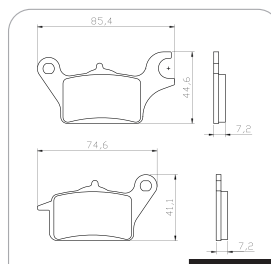

**HONDA
CG Titan 150 EX CBS**

Modelo(s): **Todos**

Ano(s): **2015 ~**

Eixo **Dianteiro**

N-1836

Eixo **Traseiro**

0302-CP

**YAMAHA
Neo 125 UBS**

Modelo(s): **Todos**

Ano(s): **2019 ~**

Eixo **Dianteiro**

N-1788

Eixo **Traseiro**

0323-CP

SET/2021

Tudo em um só lugar