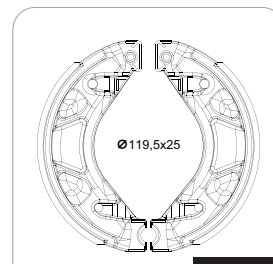

**HONDA
CG Titan 150 EX CBS**

Modelo(s): **Todos**

Ano(s): **2015 ~**

Eixo **Dianteiro**

N-1836

Eixo **Traseiro**

0302-CP

**YAMAHA
Neo 125 UBS**

Modelo(s): **Todos**

Ano(s): **2019 ~**

Eixo **Dianteiro**

N-1788

Eixo **Traseiro**

0323-CP

SET/2021

Tudo em um só lugar