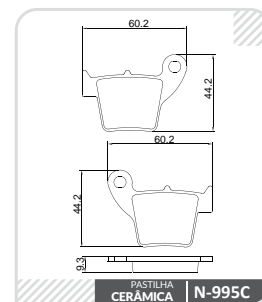

LINHA Racing Extreme

COBREQ®

Aplicações HONDA CRF 250

**HONDA
CRF 250 R**

Modelo(s): **EFI**
Ano(s): **2004 ~**

Eixo **Dianteiro**

Eixo **Traseiro**

**HONDA
CRF 250 X**