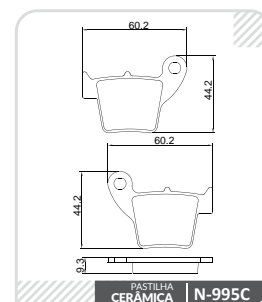

Eixo **Traseiro**

NOV/2021

Tudo em um só lugar

Aponte seu celular para o nosso QR Code para acessar todos os nossos principais canais de comunicação, como nosso aplicativo, nossas redes sociais e nosso site.