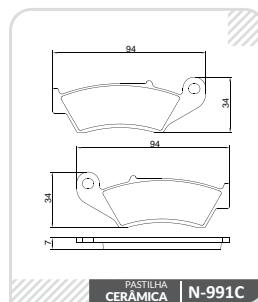

LINHA Racing Extreme

COBREQ®

Aplicações HONDA CRF 250

**HONDA
CRF 250 R**

Modelo(s): **EFI**
Ano(s): **2004 ~**

Eixo **Dianteiro**

Eixo **Traseiro**

**HONDA
CRF 250 X**

Modelo(s): **Todos**
Ano(s): **2008 ~**

Eixo **Dianteiro**

Eixo **Traseiro**

NOV/2021

Tudo em um só lugar

Aponte seu celular para o nosso QR Code para acessar todos os nossos principais canais de comunicação, como nosso aplicativo, nossas redes sociais e nosso site.