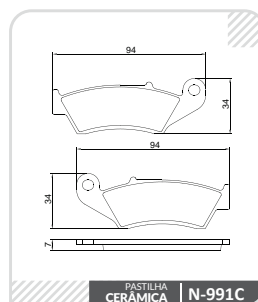

LINHA Racing Extreme

COBREQ®

Aplicações HONDA CRF 250

**HONDA
CRF 250 R**

Modelo(s): **EFI**
Ano(s): **2004 ~**

Eixo **Dianteiro**

Eixo **Traseiro**

**HONDA
CRF 250 X**

Modelo(s): **Todos**
Ano(s): **2008 ~**

Eixo **Dianteiro**

Eixo **Traseiro**

NOV/2021

Tudo em um só lugar

Aponte seu celular para o nosso QR Code para acessar todos os nossos principais canais de comunicação, como nosso aplicativo, nossas redes sociais e nosso site.