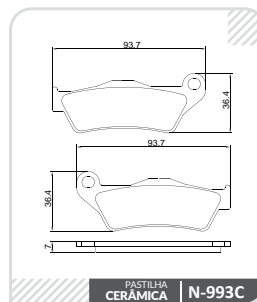

LINHA
**Racing
Extreme**
COBREQ®

Aplicações
**TRIUMPH
TIGER 800**

**TRIUMPH
TIGER 800**

| Modelo(s): XCR/XC/XRX
| Ano(s): 2015 ~ 2017

Eixo Dianteiro

Eixo Traseiro

**TRIUMPH
TIGER 800**

| Modelo(s): XCR/XC/XRX
| Ano(s): 2018