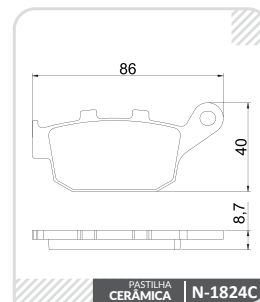

Eixo Traseiro