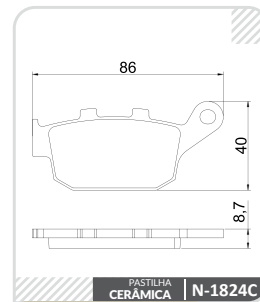

LINHA
**Racing
Extreme**
COBREQ®

Aplicações
**TRIUMPH
TIGER 800**

**TRIUMPH
TIGER 800**

| Modelo(s): XCR/XC/XRX
| Ano(s): 2015 ~ 2017

Eixo Dianteiro

Eixo Traseiro

**TRIUMPH
TIGER 800**

| Modelo(s): XCR/XC/XRX
| Ano(s): 2018