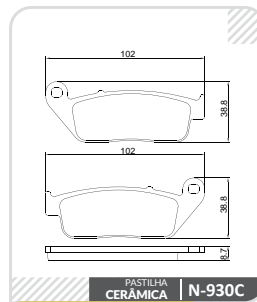

LINHA
**Racing
Extreme**
COBREQ®

Aplicações
**TRIUMPH
TIGER 800**

**TRIUMPH
TIGER 800**

| Modelo(s): XCR/XC/XRX
| Ano(s): 2015 ~ 2017

Eixo Dianteiro

Eixo Traseiro

**TRIUMPH
TIGER 800**

| Modelo(s): XCR/XC/XRX
| Ano(s): 2018