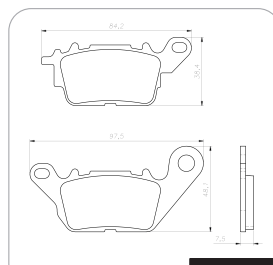

**YAMAHA
NMAX 160**

Modelo(s): **C/ ABS**

Ano(s): **2017 ~**

Eixo **Dianteiro**

N-1880

Eixo **Traseiro**

N-951

**YAMAHA
NMAX 150**

Modelo(s): **ESD/ESDD**

Ano(s): **2017 ~ 2018**

Eixo **Dianteiro**

N-1880

Eixo **Traseiro**

N-951

DEZ/2021

Tudo em um só lugar