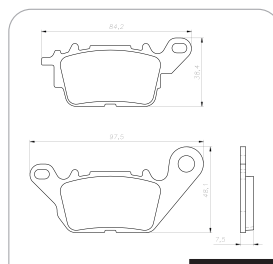

**YAMAHA
NMAX 160**

Modelo(s): **C/ ABS**

Ano(s): **2017 ~**

Eixo **Dianteiro**

N-1880

Eixo **Traseiro**

N-951

**YAMAHA
NMAX 150**

Modelo(s): **ESD/ESDD**

Ano(s): **2017 ~ 2018**

Eixo **Dianteiro**

N-1880

Eixo **Traseiro**

N-951

DEZ/2021

Tudo em um só lugar