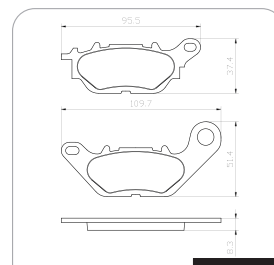

**YAMAHA
NMAX 160**

Modelo(s): **C/ ABS**

Ano(s): **2017 ~**

Eixo **Dianteiro**

N-1880

Eixo **Traseiro**

N-951

**YAMAHA
NMAX 150**

Modelo(s): **ESD/ESDD**

Ano(s): **2017 ~ 2018**

Eixo **Dianteiro**

N-1880

Eixo **Traseiro**

N-951

DEZ/2021

Tudo em um só lugar