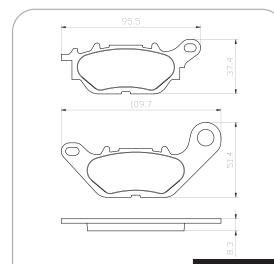

**YAMAHA
NMAX 160**

Modelo(s): **C/ ABS**

Ano(s): **2017 ~**

Eixo **Dianteiro**

N-1880

Eixo **Traseiro**

N-951

**YAMAHA
NMAX 150**

Modelo(s): **ESD/ESDD**

Ano(s): **2017 ~ 2018**

Eixo **Dianteiro**

N-1880

Eixo **Traseiro**

N-951

DEZ/2021

Tudo em um só lugar