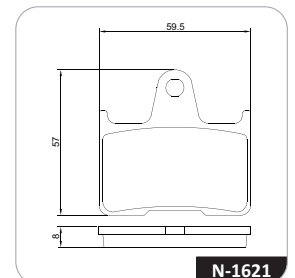

Eixo **Traseiro**

**HARLEY-DAVIDSON
XL 883 R Roadster**

Modelo(s): Todos

Ano(s): 2014 ~

Eixo **Dianteiro**

Eixo **Traseiro**

JAN/2022

Tudo em um só lugar