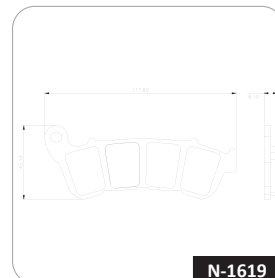

LINHA

CUSTOM

COBREQ®

Aplicações HARLEY-DAVIDSON XL 883

**HARLEY-DAVIDSON
XL 883 L Super Low**

Modelo(s): Todos

Ano(s): 2014 ~

Eixo **Dianteiro**

Eixo **Traseiro**

**HARLEY-DAVIDSON
XL 883 R Roadster**

Modelo(s): Todos

Ano(s): 2014 ~

Eixo **Dianteiro**

Eixo **Traseiro**

JAN/2022

Tudo em um só lugar