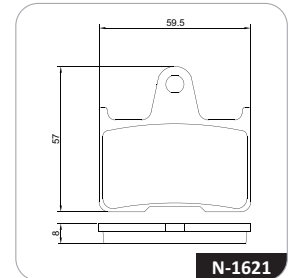

LINHA

CUSTOM

COBREQ®

Aplicações HARLEY-DAVIDSON XL 883

**HARLEY-DAVIDSON
XL 883 L Super Low**

Modelo(s): Todos

Ano(s): 2014 ~

Eixo **Dianteiro**

Eixo **Traseiro**

**HARLEY-DAVIDSON
XL 883 R Roadster**

Modelo(s): Todos

Ano(s): 2014 ~

Eixo **Dianteiro**

Eixo **Traseiro**

JAN/2022

Tudo em um só lugar