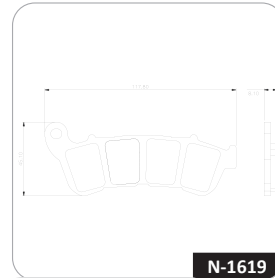

LINHA

CUSTOM

COBREQ®

Aplicações HARLEY-DAVIDSON XL 883

**HARLEY-DAVIDSON
XL 883 L Super Low**

Modelo(s): Todos

Ano(s): 2014 ~

Eixo **Dianteiro**

Eixo **Traseiro**

**HARLEY-DAVIDSON
XL 883 R Roadster**

Modelo(s): Todos

Ano(s): 2014 ~

Eixo **Dianteiro**

Eixo **Traseiro**

JAN/2022

Tudo em um só lugar