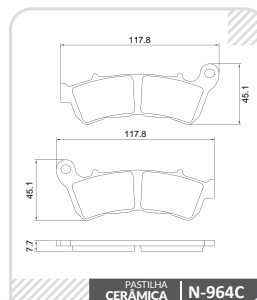

LINHA Racing Extreme

COBREQ®

Aplicações HONDA NC 700

**HONDA
NC 700**

| Modelo(s): AS/SD ABS

| Ano(s): 2012 ~

Eixo Dianteiro

Eixo Traseiro

**HONDA
NC 700**

| Modelo(s): XA/XD ABS

| Ano(s): 2012 ~

Eixo Dianteiro

Eixo Traseiro

FEV/2022

Tudo em um só lugar

Aponte seu celular para o nosso QR Code para acessar todos os nossos principais canais de comunicação, como nosso aplicativo, nossas redes sociais e nosso site.