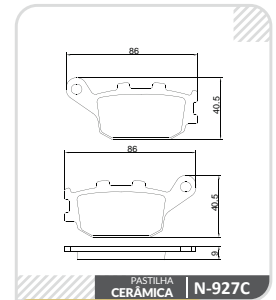

LINHA Racing Extreme

COBREQ®

Aplicações HONDA NC 700

**HONDA
NC 700**

| Modelo(s): AS/SD ABS

| Ano(s): 2012 ~

Eixo Dianteiro

Eixo Traseiro

**HONDA
NC 700**

| Modelo(s): XA/XD ABS

| Ano(s): 2012 ~

Eixo Dianteiro

Eixo Traseiro

FEV/2022

Tudo em um só lugar

Aponte seu celular para o nosso QR Code para acessar todos os nossos principais canais de comunicação, como nosso aplicativo, nossas redes sociais e nosso site.