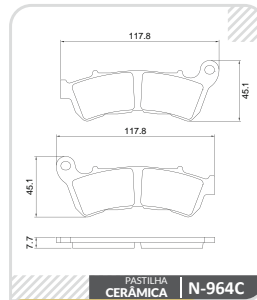

LINHA Racing Extreme

COBREQ®

Aplicações HONDA NC 700

**HONDA
NC 700**

| Modelo(s): AS/SD ABS

| Ano(s): 2012 ~

Eixo Dianteiro

Eixo Traseiro

**HONDA
NC 700**

| Modelo(s): XA/XD ABS

| Ano(s): 2012 ~

Eixo Dianteiro

Eixo Traseiro

FEV/2022

Tudo em um só lugar

Aponte seu celular para o nosso QR Code para acessar todos os nossos principais canais de comunicação, como nosso aplicativo, nossas redes sociais e nosso site.