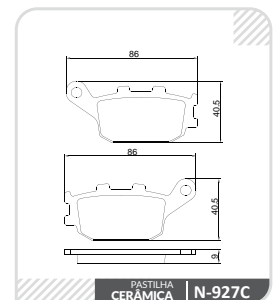

LINHA Racing Extreme

COBREQ®

Aplicações HONDA NC 700

**HONDA
NC 700**

| Modelo(s): AS/SD ABS

| Ano(s): 2012 ~

Eixo Dianteiro

Eixo Traseiro

**HONDA
NC 700**

| Modelo(s): XA/XD ABS

| Ano(s): 2012 ~

Eixo Dianteiro

Eixo Traseiro

FEV/2022

Tudo em um só lugar

Aponte seu celular para o nosso QR Code para acessar todos os nossos principais canais de comunicação, como nosso aplicativo, nossas redes sociais e nosso site.