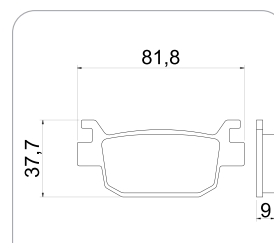

### HONDA PCX 150

Modelo(s): C/ ABS

Ano(s): 2019 ~

N-1834

Eixo Dianteiro

N-1891

Eixo Traseiro

### HONDA PCX 150

Modelo(s): S/ ABS

Ano(s): 2019 ~

N-1886

Eixo Dianteiro

0302-CP

Eixo Traseiro

### HONDA PCX 150

Modelo(s): S/ ABS

Ano(s): 2013 ~ 2018

N-1802

Eixo Dianteiro

0302-CP

Eixo Traseiro