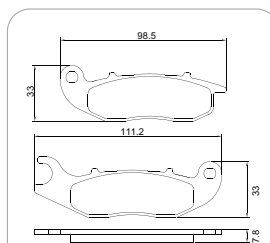

### HONDA PCX 150

Modelo(s): C/ ABS

Ano(s): 2019 ~

N-1834

Eixo Dianteiro

N-1891

Eixo Traseiro

### HONDA PCX 150

Modelo(s): S/ ABS

Ano(s): 2019 ~

N-1886

Eixo Dianteiro

0302-CP

Eixo Traseiro

### HONDA PCX 150

Modelo(s): S/ ABS

Ano(s): 2013 ~ 2018

N-1802

Eixo Dianteiro

0302-CP

Eixo Traseiro