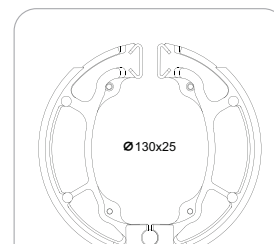

### HONDA PCX 150

Modelo(s): C/ ABS

Ano(s): 2019 ~

N-1834

Eixo Dianteiro

N-1891

Eixo Traseiro

### HONDA PCX 150

Modelo(s): S/ ABS

Ano(s): 2019 ~

N-1886

Eixo Dianteiro

0302-CP

Eixo Traseiro

### HONDA PCX 150

Modelo(s): S/ ABS

Ano(s): 2013 ~ 2018

N-1802

Eixo Dianteiro

0302-CP

Eixo Traseiro