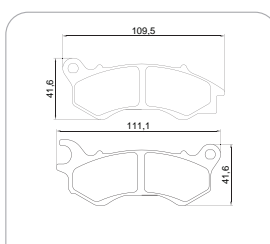

### HONDA PCX 150

Modelo(s): C/ ABS

Ano(s): 2019 ~

N-1834

Eixo Dianteiro

N-1891

Eixo Traseiro

### HONDA PCX 150

Modelo(s): S/ ABS

Ano(s): 2019 ~

N-1886

Eixo Dianteiro

0302-CP

Eixo Traseiro

### HONDA PCX 150

Modelo(s): S/ ABS

Ano(s): 2013 ~ 2018

N-1802

Eixo Dianteiro

0302-CP

Eixo Traseiro