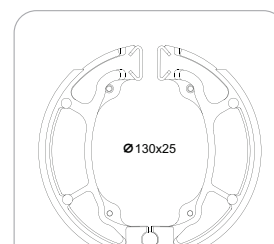

### HONDA PCX 150

Modelo(s): S/ ABS

Ano(s): 2013 ~ 2018

N-1802

Eixo Dianteiro

0302-CP

Eixo Traseiro