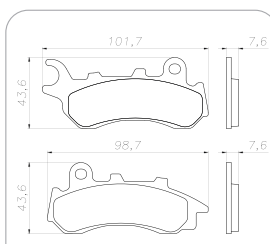

### HONDA PCX 150

Modelo(s): C/ ABS

Ano(s): 2019 ~

N-1834

Eixo Dianteiro

N-1891

Eixo Traseiro

### HONDA PCX 150

Modelo(s): S/ ABS

Ano(s): 2019 ~

N-1886

Eixo Dianteiro

0302-CP

Eixo Traseiro

### HONDA PCX 150

Modelo(s): S/ ABS

Ano(s): 2013 ~ 2018

N-1802

Eixo Dianteiro

0302-CP

Eixo Traseiro