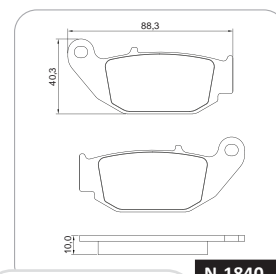

Aplicações HONDA 250 YAMAHA 250

HONDA CB TWISTER 250

Modelo(s): Todas

Ano(s): 2015 ~

Eixo Dianteiro

N-915

Eixo Traseiro

N-1840

YAMAHA FAZER YS 250

Modelo(s): Todas

Ano(s): 2016 ~

Eixo Dianteiro

N-949

Eixo Traseiro

N-946

MAR/2022