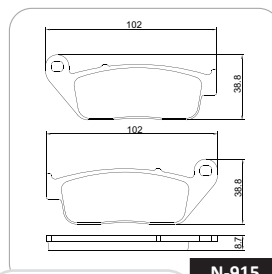

Aplicações HONDA 250 YAMAHA 250

HONDA CB TWISTER 250

Modelo(s): Todas

Ano(s): 2015 ~

Eixo Dianteiro

N-915

Eixo Traseiro

N-1840

YAMAHA FAZER YS 250

Modelo(s): Todas

Ano(s): 2016 ~

Eixo Dianteiro

N-949

Eixo Traseiro

N-946

MAR/2022