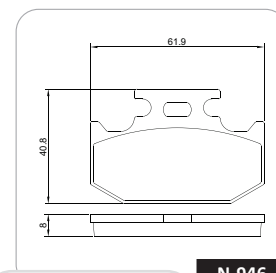

YAMAHA FAZER YS 250

Modelo(s): Todas

Ano(s): 2016 ~

Eixo Dianteiro

N-949

Eixo Traseiro

N-946

MAR/2022