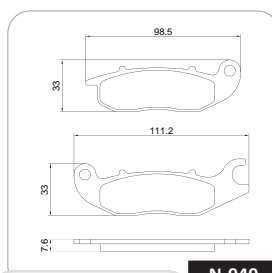

Aplicações HONDA 250 YAMAHA 250

HONDA CB TWISTER 250

Modelo(s): Todas

Ano(s): 2015 ~

Eixo Dianteiro

N-915

Eixo Traseiro

N-1840

YAMAHA FAZER YS 250

Modelo(s): Todas

Ano(s): 2016 ~

Eixo Dianteiro

N-949

Eixo Traseiro

N-946

MAR/2022