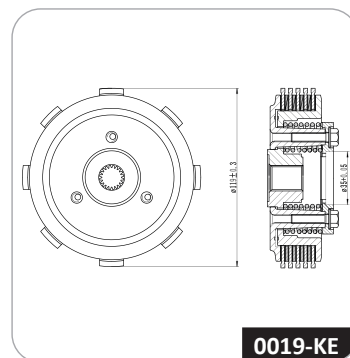

Lançamento KIT CUBO PLATÔ E DISCO DE EMBREGEM

0019-KE

0019-KE

Montadora	Aplicação	Ano	Cód. Barras	Cód. EDI	NCM
Honda	CG 160 Titan/Fan/Start	2016	7892679254074	KE000190000	8714.10.00
Honda	NXR 160 BROS	2015	7892679254074	KE000190000	8714.10.00