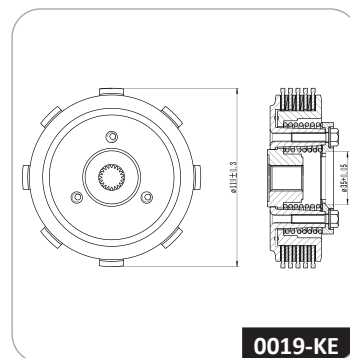

Lanzamiento KIT MASA, PRENSA Y DISCO DE EMBRAGUE

0019-KE

0019-KE

Ensamblador	Aplicación	Año	EAN	Codigo interno	NCM
Honda	CG 160 Titan/Fan/Start	2016	7892679254074	KE000190000	8714.10.00
Honda	NXR 160 BROS	2015	7892679254074	KE000190000	8714.10.00