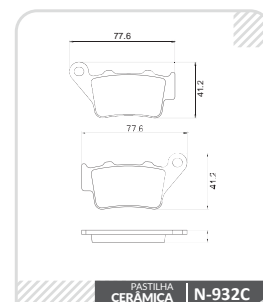

Eixo Traseiro