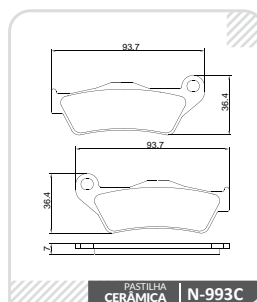

LINHA
**Racing
Extreme**
COBREQ®

Aplicações
**ROYAL ENFIELD
HIMALAYAN**

**HIMALAYAN
411**

- | Modelo(s): Todos
- | Ano(s): 2015 ~ 2018

Eixo Dianteiro

Eixo Traseiro

HIMALAYAN

- | Modelo(s): Todos
- | Ano(s): 2019 ~ 2021