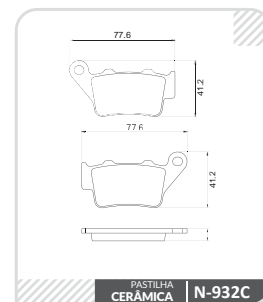

LINHA
**Racing
Extreme**
COBREQ®

Aplicações
**ROYAL ENFIELD
HIMALAYAN**

**HIMALAYAN
411**

- | Modelo(s): Todos
- | Ano(s): 2015 ~ 2018

Eixo Dianteiro

Eixo Traseiro

HIMALAYAN

- | Modelo(s): Todos
- | Ano(s): 2019 ~ 2021