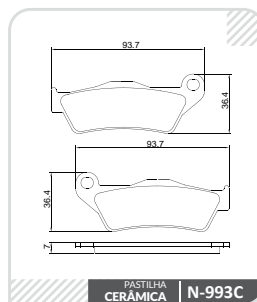

LINHA
**Racing
Extreme**
COBREQ®

Aplicações
**ROYAL ENFIELD
HIMALAYAN**

**HIMALAYAN
411**

- | Modelo(s): Todos
- | Ano(s): 2015 ~ 2018

Eixo Dianteiro

Eixo Traseiro

HIMALAYAN

- | Modelo(s): Todos
- | Ano(s): 2019 ~ 2021