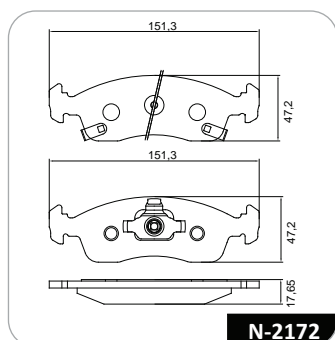

Modelo Modelo Model	COBALT	ÔNIX JOY	PRISMA JOY PLUS
Versão Versión Version	1.4/1.8	1.0/1.4	1.0/1.4
Ano Year Año	2017~2020	2013~2019	2013~2019
Eixo Dianteiro Eje Delantero Front Axle	N-2172	N-2172	N-2172
Dados técnicos Datos Técnicos Technical Data	151,3x47,2x16,6	151,3x47,2x16,6	151,3x47,2x16,6
Cod. Barras Ean Ean	789.2679.07666-9	789.2679.07666-9	789.2679.07666-9
Conversões Conversiones Conversions	ORIGINAL 94748947	ORIGINAL 94748947	ORIGINAL 94748947
NCM NCM NCM	8708.30.19	8708.30.19	8708.30.19
IPI IPI IPI	3,25%	3,25%	3,25%