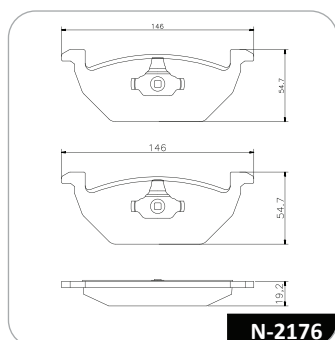

Aplicações

Aplicaciones | Applications

Pastilha de freio dianteira

Pastilla de freno delantera | Front brake pads

Modelo Modelo Model	GOL	SAVEIRO	FOX
Versão Versión Version	1.0/1.6	1.6	1.0/1.6
Ano Year Año	2013>	2017>	2008>
Eixo Dianteiro Eje Delantero Front Axle	N-2176	N-2176	N-2176
Dados técnicos Datos Técnicos Technical Data	146,0x54,7x19,2	146,0x54,7x19,2	146,0x54,7x19,2
Cod. Barras Ean Ean	789.2679.07668-3	789.2679.07668-3	789.2679.07668-3
Conversões Conversiones Conversions	ORIGINAL 1J0698151C 5CO098151	ORIGINAL 1J0698151C 5CO098151	ORIGINAL 1J0698151C 5CO098151
NCM NCM NCM	8708.30.19	8708.30.19	8708.30.19
IPI IPI IPI	3,25%	3,25%	3,25%