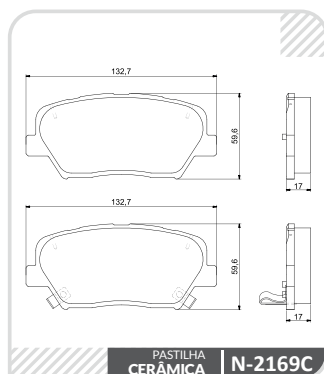

Tudo em um só lugar

Aponte seu celular para o nosso QR Code para acessar todos os nossos principais canais de comunicação, como nosso aplicativo, nossas redes sociais e nosso site.

/cobreq

@cobreq

/cobreq

/cobreq

0800 011-1992

sac.cobreq@tmdfriction.com
cobreq.com.br