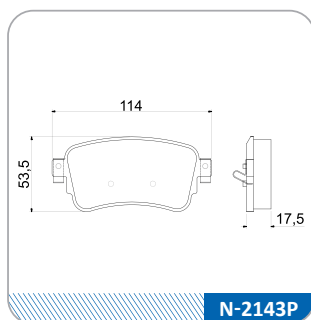

## Pastilha de freio traseira

Pastilla de freno trasera | Rear brake pads

<b>Modelo</b> Modelo   Model	CITROEN JUMPY	CITROEN JUMPY	PEUGEOT EXPERT
<b>Versão</b> Versión   Version	FURGÃO 1.6 HDI	MINIBUS 1.6 HDI	FURGÃO 1.6 HDI
<b>Ano</b> Year   Año	2018>	2018>	2018>
<b>Eixo Traseiro</b> Eje Trasero   Rear Axle	N-2143P	N-2143P	N-2143P
<b>Dados técnicos</b> Datos Técnicos   Technical Data	114,0x53,5x 17,5 mm	114,0x53,5x 17,5 mm	114,0x53,5x 17,5 mm
<b>Cod. Barras</b> Ean   Ean	789.2679.16202-7	789.2679.16202-7	789.2679.16202-7
<b>Conversões</b> Conversiones   Conversions	ORIGINAL 1617936880	ORIGINAL 1617936880	ORIGINAL 1617936880
<b>NCM</b> NCM   NCM	8708.30.19	8708.30.19	8708.30.19
<b>IPI</b> IPI   IPI	3,75%	3,75%	3,75%