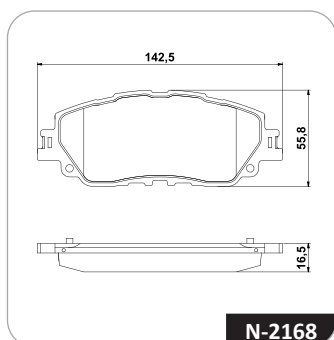

TOYOTA COROLLA CROSS/CAMRY/RAV-4

N-2168

(antirruído/antirruído/anti noise)

Aplicações

Aplicaciones | Applications

Pastilha de freio dianteira

Pastilla de freno delantera | Front brake pads

Modelo Modelo Model	Corolla Cross	Camry	RAV-4
Versão Versión Version	Todas	2.5	2.4
Ano Year Año	2021>	2017>	06>
Eixo Dianteiro Eje Delantero Front Axle	N-2168	N-2168	N-2168
Dados técnicos Datos Técnicos Technical Data	142,5 X 55,8 X 16,5 mm	142,5 X 55,8 X 16,5 mm	142,5 X 55,8 X 16,5 mm
Cod. Barras Ean Ean	789.2679.07848-9	789.2679.07848-9	789.2679.07848-9
Conversões Conversiones Conversions	-	-	-
NCM NCM NCM	8708.30.90	8708.30.90	8708.30.90
IPI IPI IPI	3,25%	3,25%	3,25%