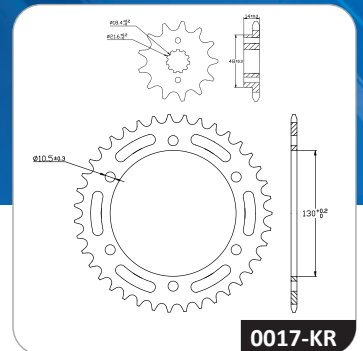

Lançamento KIT TRANSMISSÃO 0017-KR

**HONDA
XRE 300**

Modelo(s): **Todas**

Ano(s): **2010>2017**

Dados Técnicos: **39T/13T 520H-104L**

Cód. Barras: **789.2679.25411-1**

NCM: **8714.10.00**

OBS: **Coroa: 39T (Quantidade de dentes)
Pinhão: 13T (Quantidade de dentes)
Corrente: 520H (Comprimento da corrente)
104L (Quantidade de ligações/elos)**