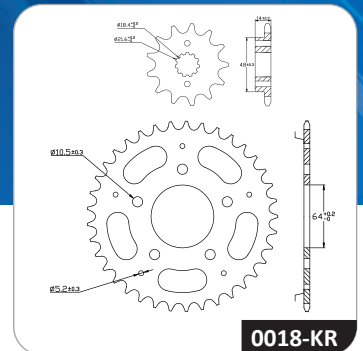

Lançamento KIT TRANSMISSÃO 0018-KR

**HONDA
CB 300R**

Modelo(s): **Todas**

Ano(s): **2009>2015**

Dados Técnicos: **37T/13T 520H-110L**

Cód. Barras: **789.2679.25411-1**

NCM: **8714.10.00**

OBS: **Coroa: 37T (Quantidade de dentes)
Pinhão: 13T (Quantidade de dentes)
Corrente: 520H (Comprimento da corrente)
110L (Quantidade de ligações/elos)**