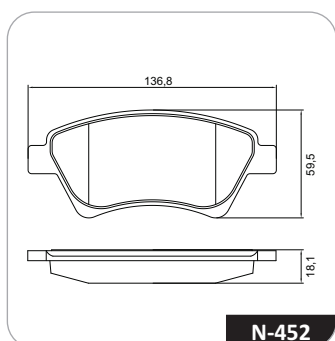

RENAULT MEGANE

N-452
(antirruído/antirruido/anti noise)

Aplicações

Aplicaciones | Applications

Pastilha de freio dianteira

Pastilla de freno delantera | Front brake pads

Modelo Modelo Model	MEGANE II	MEGANE II	MEGANE II
Versão Versión Version	1.4	1.6	1.9
Ano Year Año	10/03>	09/03>05	11/02>
Eixo Dianteiro Eje Delantero Front Axle	N-452	N-452	N-452
Dados técnicos Datos Técnicos Technical Data	136,8x59,5x18,1mm	136,8x59,5x18,1mm	136,8x59,5x18,1mm
Cod. Barras Ean Ean	789.2679.06436-9	789.2679.06436-9	789.2679.06436-9
Conversões Conversiones Conversions	ORIGINAL 0986BB0578	ORIGINAL 0986BB0578	ORIGINAL 0986BB0578
NCM NCM NCM	8708.30.19	8708.30.19	8708.30.19
IPI IPI IPI	3,25%	3,25%	3,25%